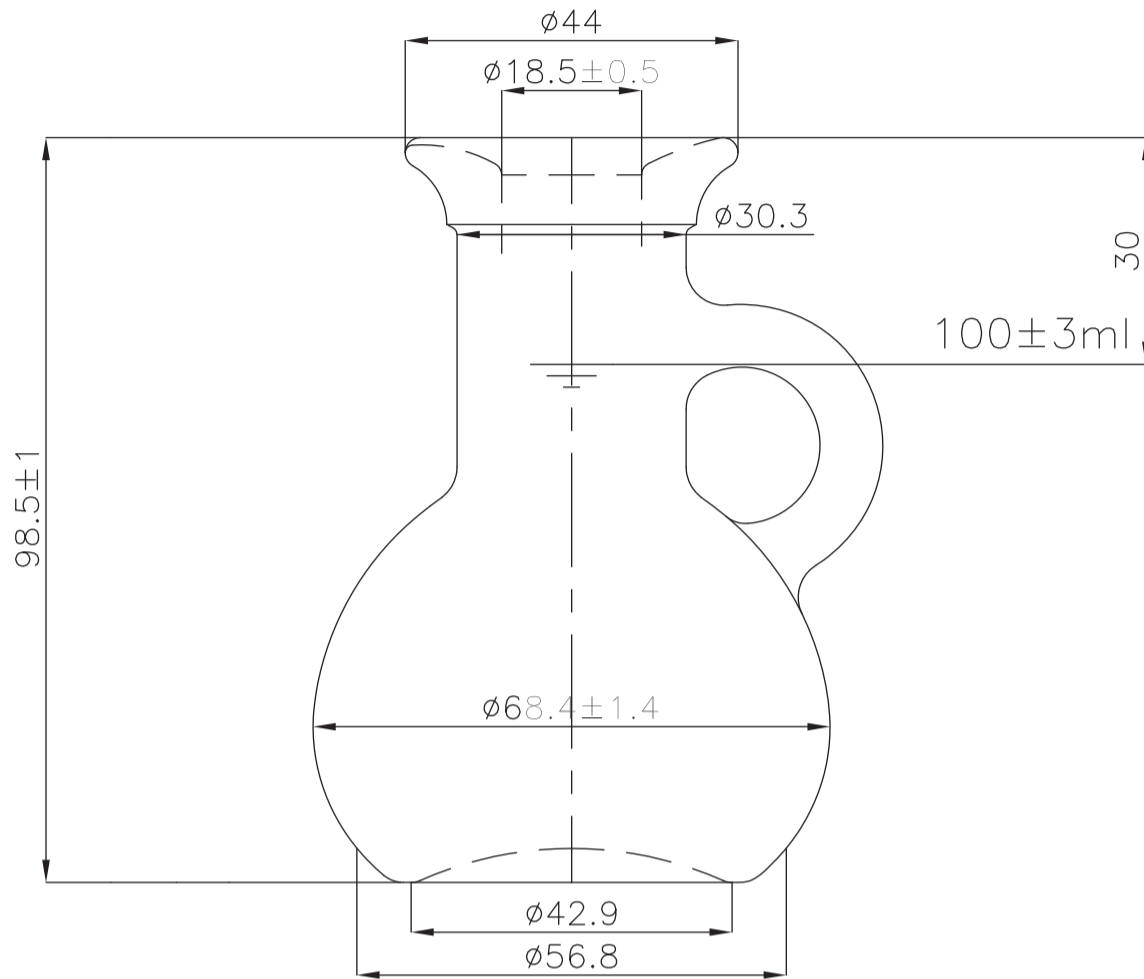

the fantastic world of bottles

ARROGANCE 100 ml

05.02.2026 | Version 1

No. Artikelnr.	162102670
Finish Mündung	Cork Kork
Size Volumen	100 ml ± 3 ml
Brimfull Randvoll	110 ml ± 3 ml
Filling height Füllhöhe	ca. 30 mm
Weight Gewicht	ca. 170 g
Minimum through hole Mindestdurchgangsloch	-
Glass color Glasfarbe	flint weiß

Dimensions without individual tolerance according to ISO 2768-v.
Abmessungen ohne spezielle Toleranz nach ISO 2768-v.

KEFLA GmbH | Am Ockenheimer Graben 46-48 | 55411 Bingen am Rhein | kefla@kefla.de | +49 (0) 6721 96310 | www.kefla.de